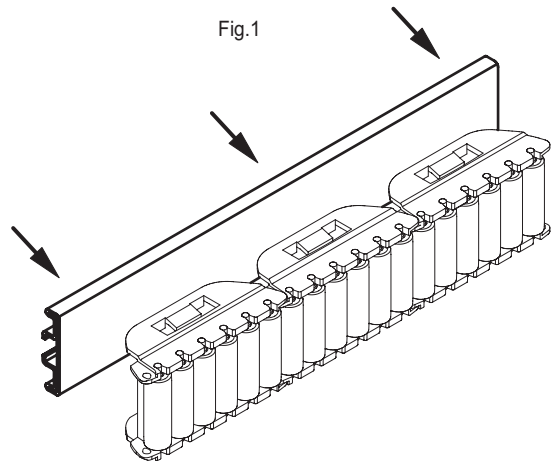

- 1
- 2
- 3
- 4
- 5
- 6
- 7
- 8
- 9
- 10
- 11
- 12
- 13
- 14
- 15
- 16
- 17
- 18
- 19

MATERIAL

AISI 304 rostfritt stål.

KÄNNETECKEN OCH ANVÄNDNING

PRB-GLB profilen används för montering av GLB-1 och GLB-2 sidorullstyrningar (Fig. 1).

Levereras i stänger av 1500 eller 3000 mm längd.

TILLBEHÖR PÅ FÖRFRÅGAN

- MPG-P: styrtapp.
- MPG-V: skruv med hammarhuvud stålplåt.

| Kod | Benämning | L | ⚖️ |
|--------|-----------------|------|------|
| 419186 | PRB-GLB-40-1500 | 1500 | 1820 |
| 419183 | PRB-GLB-40-3000 | 3000 | 3640 |