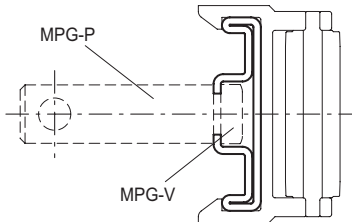

- 1
- 2
- 3
- 4
- 5
- 6
- 7
- 8
- 9
- 10
- 11
- 12
- 13
- 14
- 15
- 16
- 17
- 18
- 19

MATERIAL

AISI 304 rostfritt stål.

KÄNNETECKEN OCH ANVÄNDNING

PRB-GLB profilen används för montering av GLB-1 och GLB-2 sidorullstyrningar (Fig. 1).

Levereras i stänger av 1500 eller 3000 mm längd.

TILLBEHÖR PÅ FÖRFRÅGAN

- MPG-P: styrtapp.
- MPG-V: skruv med hammarhuvud stålplåt.

| Kod | Benämning | L | ⚖️ |
|--------|-----------------|------|------|
| 419186 | PRB-GLB-40-1500 | 1500 | 1820 |
| 419183 | PRB-GLB-40-3000 | 3000 | 3640 |