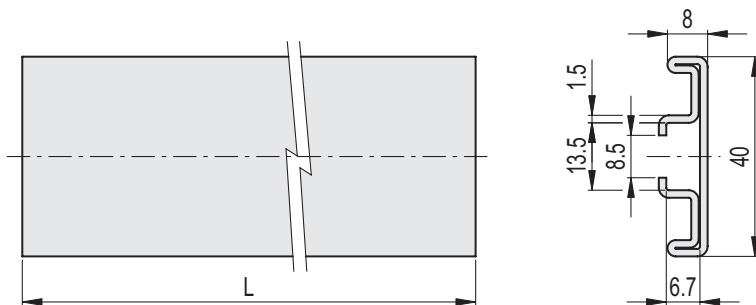

- 1
- 2
- 3
- 4
- 5
- 6
- 7
- 8
- 9
- 10
- 11
- 12
- 13
- 14
- 15
- 16
- 17
- 18
- 19

MATERIAL

AISI 304 rostfritt stål.

KÄNNETECKEN OCH ANVÄNDNING

PRB-GLB profilen används för montering av GLB-1 och GLB-2 sidorullstyrningar (Fig. 1).

Levereras i stänger av 1500 eller 3000 mm längd.

TILLBEHÖR PÅ FÖRFRÅGAN

- MPG-P: styrtapp.
- MPG-V: skruv med hammarhuvud stålplåt.

| Kod | Benämning | L | ⚖️ |
|--------|-----------------|------|------|
| 419186 | PRB-GLB-40-1500 | 1500 | 1820 |
| 419183 | PRB-GLB-40-3000 | 3000 | 3640 |