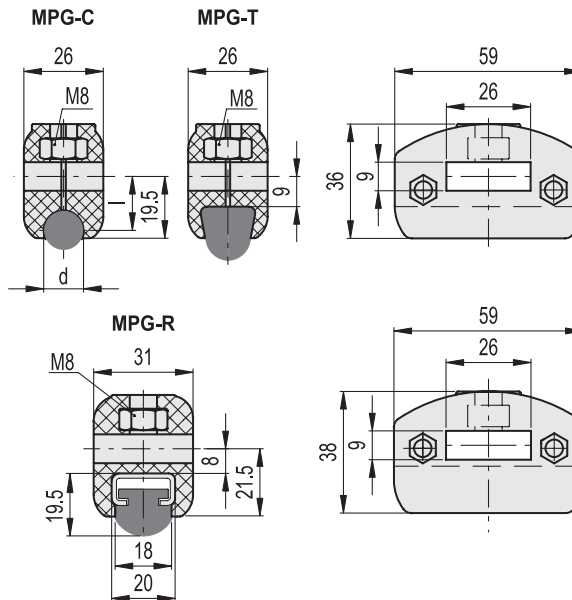

- **MPG-C**: för runda skenor.
- **MPG-T**: för båda typer av standard trappetsformade skenor.
- **MPG-R**: för rektangulära skenor.

**MONTERINGSINSTRUKTION**

- Montera styrskenebeslaget på stängan i avsett spår (dimension 25x8 mm) (Fig.1).
- Skjut in styrskenan i beslaget och dra sedan åt skruvarna (Fig.2).
- Ställ in höjden på beslaget och spänn fast med en M8 skruv, medföljer ej (Fig.3).

Kod	Benämning	d	l	⚖
419749	MPG-C-8	8	16	44
419788	MPG-C-10	10	15	45
419687	MPG-C-12	12	15	46
419787	MPG-C-14	14	15	47
419688	MPG-T	-	-	46
419698	MPG-R	-	-	50