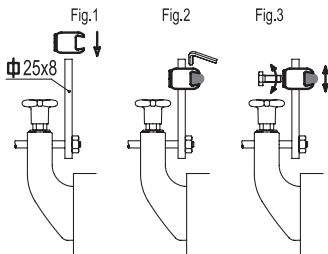

- **MPG-C**: för runda skenor.
- **MPG-T**: för båda typer av standard trappetsformade skenor.
- **MPG-R**: för rektangulära skenor.

**MONTERINGSINSTRUKTION**

- Montera styrskenebeslaget på stängan i avsett spår (dimension 25x8 mm) (Fig.1).
- Skjut in styrskenan i beslaget och dra sedan åt skruvarna (Fig.2).
- Ställ in höjden på beslaget och spänn fast med en M8 skruv, medföljer ej (Fig.3).