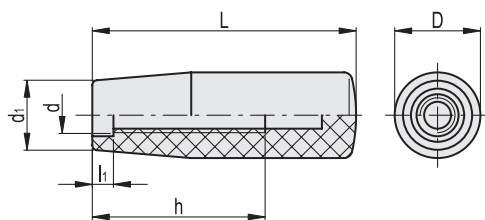

I.780 | Handtag

Teknopolymer

MATERIAL

Glasfiberförstärkt polyamidbaserad (PA) teknopolymer, svart eller röd färg, matt yta.

MONTERING

Gångat hål.

- 1
- 2
- 3
- 4
- 5
- 6
- 7
- 8
- 9
- 10
- 11
- 12
- 13
- 14
- 15
- 16
- 17
- 18

ELESA Original design

C9
 RAL9005
 C6
 RAL3000

Kod	Benämning	D	L	d	d1	h	l1	△
124791	I.780/65-M8-C9	24.5	65	M8	20.5	30	7	34
124801	I.780/65-M8-C6	24.5	65	M8	20.5	30	7	34
124792	I.780/65-M10-C9	24.5	65	M10	20.5	40	7	34
124806	I.780/80-M8-C9	26.5	80	M8	21	40	7	45
124807	I.780/80-M10-C9	26.5	80	M10	21	55	7	45
124812	I.780/80-M10-C6	26.5	80	M10	21	55	7	45
124808	I.780/80-M12-C9	26.5	80	M12	21	55	7	45
124817	I.780/90-M10-C9	28.5	90	M10	22.5	55	7	50
124818	I.780/90-M12-C9	28.5	90	M12	22.5	58	7	50
124822	I.780/90-M12-C6	28.5	90	M12	22.5	58	7	50