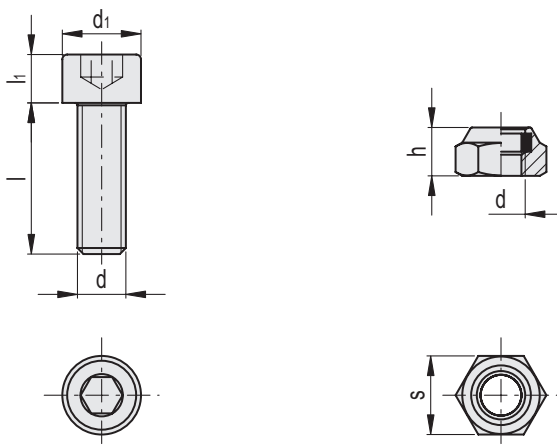

- 1
- 2
- 3
- 4
- 5
- 6
- 7
- 8
- 9
- 10
- 11
- 12
- 13
- 14
- 15
- 16
- 17
- 18
- 19

MATERIALE

Acciaio INOX AISI 304.

ESECUZIONE STANDARD

Vite a testa cilindrica con cava esagonale con trattamento antigrippaggio e dado autobloccante.

ELESA Original design

Codice	Descrizione	d	d1	h	l	l1	s	⚖
600706	TCC-KV-M6	M6	10	6	18	6	10	8
600708	TCC-KV-M8	M8	13	8	25	8	13	19