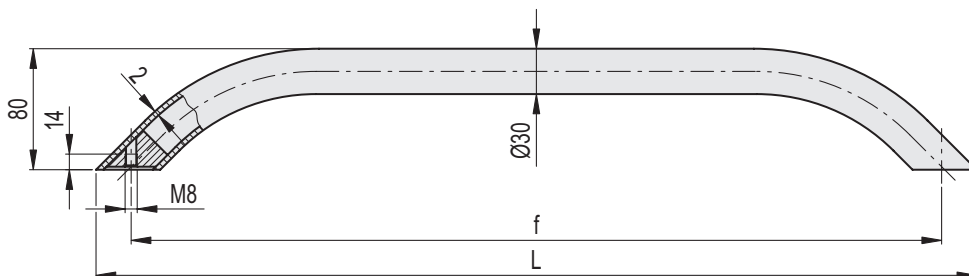

**MATERIALE**

Tubo in acciaio INOX AISI 316L, superficie sabbiata ed elettrolucidata.

**ESECUZIONE STANDARD**

Boccole filettate in acciaio INOX AISI 316L per viti M8x14.

**ESECUZIONI SPECIALI A RICHIESTA**

Lunghezze diverse.

Codice	f	L	⚖
RHER-30.450.36	450	497	860
RHER-30.600.36	600	647	950
RHER-30.800.36	800	847	1380