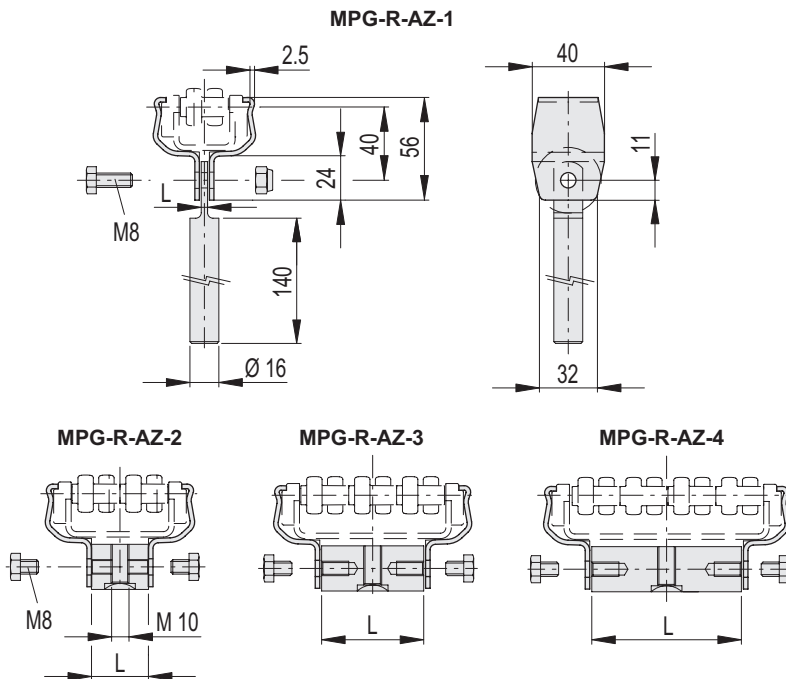

- 1
- 2
- 3
- 4
- 5
- 6
- 7
- 8
- 9
- 10
- 11
- 12
- 13
- 14
- 15
- 16
- 17
- 18
- 19

**MATERIALE**

Acciaio zincato.

**ESECUZIONI STANDARD**

- **MPG-R-AZ-1:** per guide laterali a rullini ad una via.
- **MPG-R-AZ-2:** per guide laterali a rullini a due vie.
- **MPG-R-AZ-3:** per guide laterali a rullini a tre vie.
- **MPG-R-AZ-4:** per guide laterali a rullini a quattro vie.

**CARATTERISTICHE E APPLICAZIONI**

I morsetti porta guida MPG-R-AZ vengono utilizzati per il fissaggio delle guide laterali GLD-AZ.

Vengono forniti in kit comprensivi morsetti, perno, vite e dado (MPG-R-AZ-1) o morsetti, viti e distanziale (MPG-R-AZ-2 / MPG-R-AZ-3 / MPG-R-AZ-4).

Forniti non montati

**ACCESSORI A RICHIESTA**

MPG-P: perno di fissaggio (419513 MPG-P16-M10x17) per impiego in abbinamento a morsetti MPG-R-AZ-2 / MPG-R-AZ-3 / MPG-R-AZ-4.

**MPG-R-AZ-1**

**MPG-R-AZ-2**

**MPG-R-AZ-3**

**MPG-R-AZ-4**

**MPG-R-AZ-1**

Codice	Descrizione	L	Guide laterali lineari	△
419351	MPG-R-AZ-1	3.5	GLD-1-AZ	350

**MPG-R-AZ-2**

Codice	Descrizione	L	Guide laterali lineari	△
419353	MPG-R-AZ-2	31	GLD-2-AZ	310