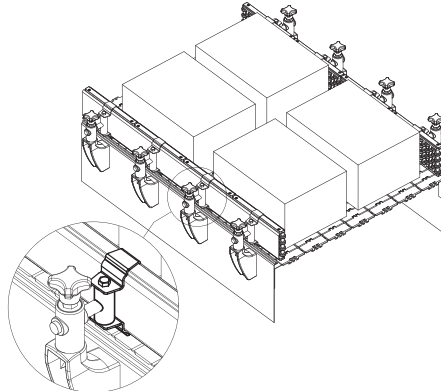

- 1
- 2
- 3
- 4
- 5
- 6
- 7
- 8
- 9
- 10
- 11
- 12
- 13
- 14
- 15
- 16
- 17
- 18
- 19

**MATERIALE**

Acciaio zincato.

**ESECUZIONI STANDARD**

- **MPG-R-AZ-1:** per guide laterali a rullini ad una via.
- **MPG-R-AZ-2:** per guide laterali a rullini a due vie.
- **MPG-R-AZ-3:** per guide laterali a rullini a tre vie.
- **MPG-R-AZ-4:** per guide laterali a rullini a quattro vie.

**CARATTERISTICHE E APPLICAZIONI**

I morsetti porta guida MPG-R-AZ vengono utilizzati per il fissaggio delle guide laterali GLD-AZ.

Vengono forniti in kit comprensivi morsetti, perno, vite e dado (MPG-R-AZ-1) o morsetti, viti e distanziale (MPG-R-AZ-2 / MPG-R-AZ-3 / MPG-R-AZ-4).

Forniti non montati

**ACCESSORI A RICHIESTA**

MPG-P: perno di fissaggio (419513 MPG-P16-M10x17) per impiego in abbinamento a morsetti MPG-R-AZ-2 / MPG-R-AZ-3 / MPG-R-AZ-4.

**MPG-R-AZ-1**

**MPG-R-AZ-2**

**MPG-R-AZ-3**

**MPG-R-AZ-4**

**MPG-R-AZ-1**

Codice	Descrizione	L	Guide laterali lineari	△
419351	MPG-R-AZ-1	3.5	GLD-1-AZ	350

**MPG-R-AZ-2**

Codice	Descrizione	L	Guide laterali lineari	△
419353	MPG-R-AZ-2	31	GLD-2-AZ	310