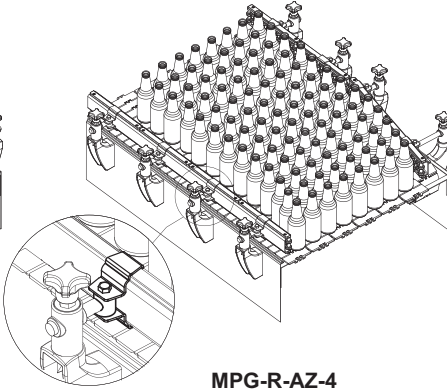

- 1
- 2
- 3
- 4
- 5
- 6
- 7
- 8
- 9
- 10
- 11
- 12
- 13
- 14
- 15
- 16
- 17
- 18
- 19

**MATERIALE**

Acciaio zincato.

**ESECUZIONI STANDARD**

- **MPG-R-AZ-1:** per guide laterali a rullini ad una via.
- **MPG-R-AZ-2:** per guide laterali a rullini a due vie.
- **MPG-R-AZ-3:** per guide laterali a rullini a tre vie.
- **MPG-R-AZ-4:** per guide laterali a rullini a quattro vie.

**CARATTERISTICHE E APPLICAZIONI**

I morsetti porta guida MPG-R-AZ vengono utilizzati per il fissaggio delle guide laterali GLD-AZ.

Vengono forniti in kit comprensivi morsetti, perno, vite e dado (MPG-R-AZ-1) o morsetti, viti e distanziale (MPG-R-AZ-2 / MPG-R-AZ-3 / MPG-R-AZ-4).

Forniti non montati

**ACCESSORI A RICHIESTA**

MPG-P: perno di fissaggio (419513 MPG-P16-M10x17) per impiego in abbinamento a morsetti MPG-R-AZ-2 / MPG-R-AZ-3 / MPG-R-AZ-4.

**MPG-R-AZ-1**

**MPG-R-AZ-2**

**MPG-R-AZ-3**

**MPG-R-AZ-4**

**MPG-R-AZ-1**

Codice	Descrizione	L	Guide laterali lineari	△
419351	MPG-R-AZ-1	3.5	GLD-1-AZ	350

**MPG-R-AZ-2**

Codice	Descrizione	L	Guide laterali lineari	△
419353	MPG-R-AZ-2	31	GLD-2-AZ	310