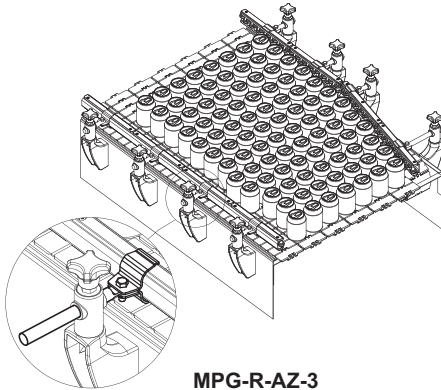

**CARATTERISTICHE E APPLICAZIONI**

I morsetti porta guida MPG-R-AZ vengono utilizzati per il fissaggio delle guide laterali GLD-AZ.

Vengono forniti in kit comprensivi morsetti, perno, vite e dado (MPG-R-AZ-1) o morsetti, viti e distanziale (MPG-R-AZ-2 / MPG-R-AZ-3 / MPG-R-AZ-4).

Forniti non montati

**ACCESSORI A RICHIESTA**

MPG-P: perno di fissaggio (419513 MPG-P16-M10x17) per impiego in abbinamento a morsetti MPG-R-AZ-2 / MPG-R-AZ-3 / MPG-R-AZ-4.

**MPG-R-AZ-1**

**MPG-R-AZ-2**

**MPG-R-AZ-3**

**MPG-R-AZ-4**

**MPG-R-AZ-1**

Codice	Descrizione	L	Guide laterali lineari	△
419351	MPG-R-AZ-1	3.5	GLD-1-AZ	350

**MPG-R-AZ-2**

Codice	Descrizione	L	Guide laterali lineari	△
419353	MPG-R-AZ-2	31	GLD-2-AZ	310