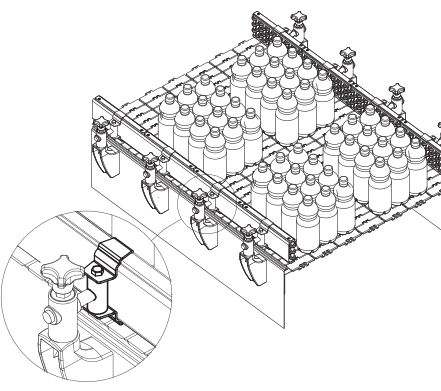

**CARATTERISTICHE E APPLICAZIONI**

I morsetti porta guida MPG-R-AZ vengono utilizzati per il fissaggio delle guide laterali GLD-AZ.

Vengono forniti in kit comprensivi morsetti, perno, vite e dado (MPG-R-AZ-1) o morsetti, viti e distanziale (MPG-R-AZ-2 / MPG-R-AZ-3 / MPG-R-AZ-4).

Forniti non montati

**ACCESSORI A RICHIESTA**

MPG-P: perno di fissaggio (419513 MPG-P16-M10x17) per impiego in abbinamento a morsetti MPG-R-AZ-2 / MPG-R-AZ-3 / MPG-R-AZ-4.

**MPG-R-AZ-1**

**MPG-R-AZ-2**

**MPG-R-AZ-3**

**MPG-R-AZ-4**

**MPG-R-AZ-1**

Codice	Descrizione	L	Guide laterali lineari	△
419351	MPG-R-AZ-1	3.5	GLD-1-AZ	350

**MPG-R-AZ-2**

Codice	Descrizione	L	Guide laterali lineari	△
419353	MPG-R-AZ-2	31	GLD-2-AZ	310