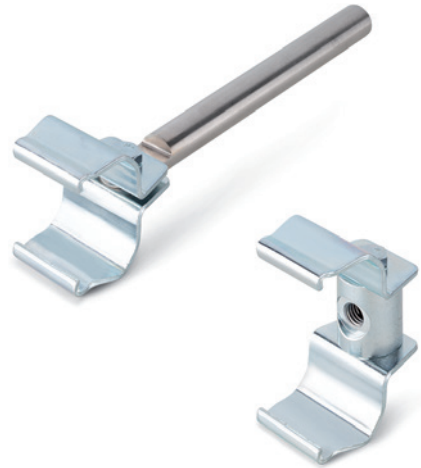

- 1
- 2
- 3
- 4
- 5
- 6
- 7
- 8
- 9
- 10
- 11
- 12
- 13
- 14
- 15
- 16
- 17
- 18
- 19

**MATERIALE**

Acciaio zincato.

**ESECUZIONI STANDARD**

- **MPG-R-AZ-1:** per guide laterali a rullini ad una via.
- **MPG-R-AZ-2:** per guide laterali a rullini a due vie.
- **MPG-R-AZ-3:** per guide laterali a rullini a tre vie.
- **MPG-R-AZ-4:** per guide laterali a rullini a quattro vie.

**CARATTERISTICHE E APPLICAZIONI**

I morsetti porta guida MPG-R-AZ vengono utilizzati per il fissaggio delle guide laterali GLD-AZ.

Vengono forniti in kit comprensivi morsetti, perno, vite e dado (MPG-R-AZ-1) o morsetti, viti e distanziale (MPG-R-AZ-2 / MPG-R-AZ-3 / MPG-R-AZ-4).

Forniti non montati

**ACCESSORI A RICHIESTA**

MPG-P: perno di fissaggio (419513 MPG-P16-M10x17) per impiego in abbinamento a morsetti MPG-R-AZ-2 / MPG-R-AZ-3 / MPG-R-AZ-4.

**MPG-R-AZ-1**

**MPG-R-AZ-2**

**MPG-R-AZ-3**