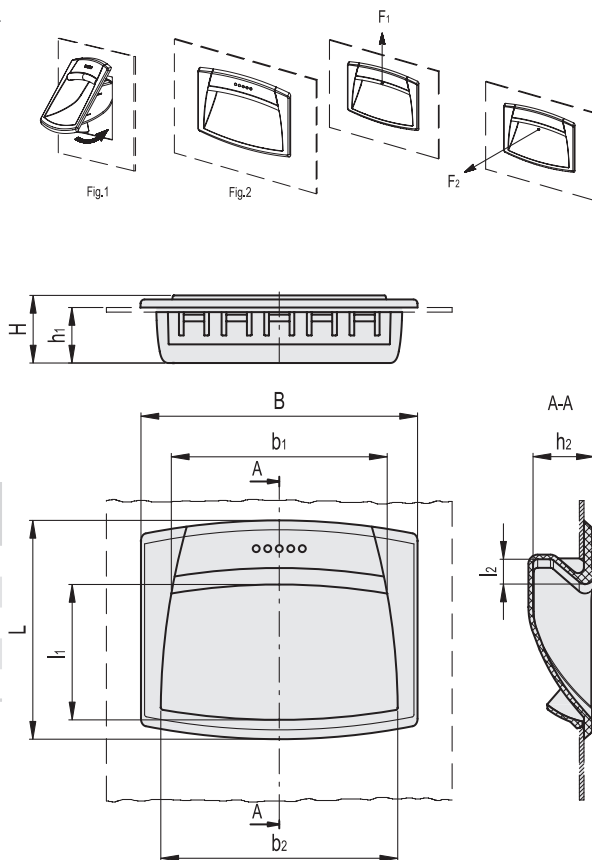

I valori di resistenza al sollevamento (F1) e allo sfilo (F2) riportati in tabella sono stati rilevati durante le prove di laboratorio eseguite con le maniglie montate su pannelli in lamiera dello spessore di 1.5 mm, irrigiditi ai fini della prova.

ISTRUZIONI DI MONTAGGIO

1. Praticare nella lamiera la foratura secondo la dima indicata.
2. Eliminare le bave di foratura prima di inserire la maniglia.
3. Inserire in battuta la parte superiore della maniglia nel foro (Fig.1).
4. Premere sul lato inferiore fino al completo inserimento a scatto della maniglia (Fig.2).

s	EPR.90-PF AE-V0		EPR.110-PF AE-V0		EPR.120-PF AE-V0	
	X	y	x	y	X	y
0.7	85 ^{+0.2}	35.2 ±0.1	100.5 ^{+0.2} ₀	50.1 ±0.1	107.5 ^{+0.2}	70.6 ±0.1
1	85 ^{+0.2}	35.3 ±0.1	100.5 ^{+0.2} ₀	50.4 ±0.1	107.5 ^{+0.2}	70.9 ±0.1
1.5	85 ^{+0.2}	36.3 ±0.1	100.5 ^{+0.2} ₀	50.8 ±0.1	107.5 ^{+0.2}	71.3 ±0.1
2	85 ^{+0.2}	36.3 ±0.1	100.5 ^{+0.2} ₀	51.1 ±0.1	107.5 ^{+0.2}	71.6 ±0.1
2.2	85 ^{+0.2}	36.3 ±0.1	100.5 ^{+0.2} ₀	51.1 ±0.1	107.5 ^{+0.2}	71.6 ±0.1

ERGOSTYLE® ELESA Original design 2007

Codice	Descrizione	B	L	H	h1	h2	b1	b2	l1	l2	F1 [N]	F2 [N]	⚖️
150611-C1	EPR.90-PF-AE-V0-C1	90	50	19	17	17.5	76	79	28	7	1800	500	20
150631-C1	EPR.110-PF-AE-V0-C1	109	73	24	20	21.5	91	96	42	9	1300	400	45
150651-C1	EPR.120-PF-AE-V0-C1	120	95	28.5	24	26.5	94	103	58	11	1000	250	58