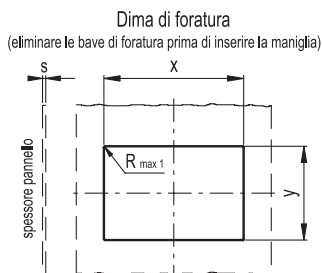

ERGONOMIA E DESIGN

Design moderno per la forma compatta. Il profilo interno della cavità permette una presa sicura, confortevole ed ergonomica.

DATI TECNICI

La certificazione "V0" secondo UL-94 V (Underwriters Laboratories) (vedi Dati Tecnici a pag. A-5) attesta che su un provino di materiale plastico di forma e dimensioni stabilite, in posizione verticale, la fiamma si estingue entro 10 secondi con completa assenza di gocce incandescenti.

I valori di resistenza al sollevamento (F1) e allo sfilo (F2) riportati in tabella sono stati rilevati durante le prove di laboratorio eseguite con le maniglie montate su pannelli in lamiera dello spessore di 1.5 mm, irrigiditi ai fini della prova.

ISTRUZIONI DI MONTAGGIO

1. Praticare nella lamiera la foratura secondo la dima indicata.
2. Eliminare le bave di foratura prima di inserire la maniglia.
3. Inserire in battuta la parte superiore della maniglia nel foro (Fig.1).
4. Premere sul lato inferiore fino al completo inserimento a scatto della maniglia (Fig.2).

ERGOSTYLE® ELESA Original design 2007

Codice	Descrizione	B	L	H	h1	h2	b1	b2	l1	l2	F1 [N]	F2 [N]	⚖️
150611-C1	EPR.90-PF-AE-V0-C1	90	50	19	17	17.5	76	79	28	7	1800	500	20
150631-C1	EPR.110-PF-AE-V0-C1	109	73	24	20	21.5	91	96	42	9	1300	400	45
150651-C1	EPR.120-PF-AE-V0-C1	120	95	28.5	24	26.5	94	103	58	11	1000	250	58