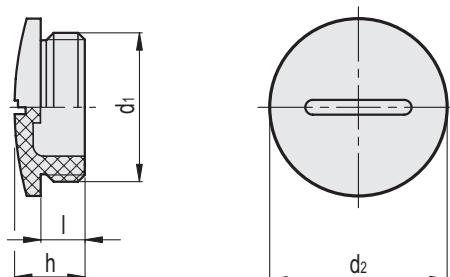

MATERIALE

Tecnopolimero a base poliammidica (PA), rinforzato fibra vetro, colore grigio RAL 7035 (C3) o nero RAL 9005 (C9).

ESECUZIONI STANDARD

- **CGT-TC-S**: filettatura metrica, taglio a croce, colore grigio.
- **CGT-TC-AV**: filettatura metrica, taglio a cacciavite, colore nero.
- **CGT-TC-PG-AV**: filettatura PG, taglio a cacciavite, colore grigio o nero.

CGT-TC-S

Codice	Descrizione	d1	d2	h	l	△△
560251-C3	CGT-TC-M12x1,5-S-C3	M 12 x 1.5	15	8	6	1
560253-C3	CGT-TC-M16x1,5-S-C3	M 16 x 1.5	20	9	6	2
560255-C3	CGT-TC-M20x1,5-S-C3	M 20 x 1.5	24	9.5	6	2
560257-C3	CGT-TC-M25x1,5-S-C3	M 25 x 1.5	29.7	11.5	8	4
560259-C3	CGT-TC-M32x1,5-S-C3	M 32 x 1.5	37.1	12	8	5
560261-C3	CGT-TC-M40x1,5-S-C3	M 40 x 1.5	46	13	8	8
560263-C3	CGT-TC-M50x1,5-S-C3	M 50 x 1.5	56.3	15	10	12
560265-C3	CGT-TC-M63x1,5-S-C3	M 63 x 1.5	69.3	17	12	19

CGT-TC-AV

Codice	Descrizione	d1	d2	h	l	⚖
560251-C9	CGT-TC-M12x1,5-AV-C9	M 12 x 1.5	15	8	6	1
560253-C9	CGT-TC-M16x1,5-AV-C9	M 16 x 1.5	20	9	6	2
560255-C9	CGT-TC-M20x1,5-AV-C9	M 20 x 1.5	24	9.5	6	2
560257-C9	CGT-TC-M25x1,5-AV-C9	M 25 x 1.5	29.7	11.5	8	4
560259-C9	CGT-TC-M32x1,5-AV-C9	M 32 x 1.5	37.1	12	8	5
560261-C9	CGT-TC-M40x1,5-AV-C9	M 40 x 1.5	46	13	8	8
560263-C9	CGT-TC-M50x1,5-AV-C9	M 50 x 1.5	56.3	15	10	12
560265-C9	CGT-TC-M63x1,5-AV-C9	M 63 x 1.5	69.3	17	12	19