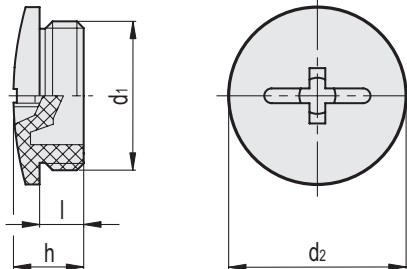

MATERIALE

Tecnopolimero a base poliammidica (PA), rinforzato fibra vetro, colore grigio RAL 7035 (C3) o nero RAL 9005 (C9).

ESECUZIONI STANDARD

- **CGT-TC-S**: filettatura metrica, taglio a croce, colore grigio.
- **CGT-TC-AV**: filettatura metrica, taglio a cacciavite, colore nero.
- **CGT-TC-PG-AV**: filettatura PG, taglio a cacciavite, colore grigio o nero.

CGT-TC-S

Codice	Descrizione	d1	d2	h	l	△△
560251-C3	CGT-TC-M12x1,5-S-C3	M 12 x 1.5	15	8	6	1
560253-C3	CGT-TC-M16x1,5-S-C3	M 16 x 1.5	20	9	6	2
560255-C3	CGT-TC-M20x1,5-S-C3	M 20 x 1.5	24	9.5	6	2
560257-C3	CGT-TC-M25x1,5-S-C3	M 25 x 1.5	29.7	11.5	8	4
560259-C3	CGT-TC-M32x1,5-S-C3	M 32 x 1.5	37.1	12	8	5
560261-C3	CGT-TC-M40x1,5-S-C3	M 40 x 1.5	46	13	8	8
560263-C3	CGT-TC-M50x1,5-S-C3	M 50 x 1.5	56.3	15	10	12
560265-C3	CGT-TC-M63x1,5-S-C3	M 63 x 1.5	69.3	17	12	19

CGT-TC-AV

Codice	Descrizione	d1	d2	h	l	⚖
560251-C9	CGT-TC-M12x1,5-AV-C9	M 12 x 1.5	15	8	6	1
560253-C9	CGT-TC-M16x1,5-AV-C9	M 16 x 1.5	20	9	6	2
560255-C9	CGT-TC-M20x1,5-AV-C9	M 20 x 1.5	24	9.5	6	2
560257-C9	CGT-TC-M25x1,5-AV-C9	M 25 x 1.5	29.7	11.5	8	4
560259-C9	CGT-TC-M32x1,5-AV-C9	M 32 x 1.5	37.1	12	8	5
560261-C9	CGT-TC-M40x1,5-AV-C9	M 40 x 1.5	46	13	8	8
560263-C9	CGT-TC-M50x1,5-AV-C9	M 50 x 1.5	56.3	15	10	12
560265-C9	CGT-TC-M63x1,5-AV-C9	M 63 x 1.5	69.3	17	12	19