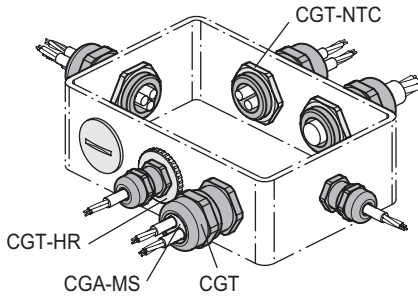

MATERIALE

Tecnopolimero a base poliammidica (PA), rinforzato fibra vetro, colore grigio RAL 7035 (C3) o nero RAL 9005 (C9).

ESECUZIONI STANDARD

- **CGT-TC-S**: filettatura metrica, taglio a croce, colore grigio.
- **CGT-TC-AV**: filettatura metrica, taglio a cacciavite, colore nero.
- **CGT-TC-PG-AV**: filettatura PG, taglio a cacciavite, colore grigio o nero.

CARATTERISTICHE E APPLICAZIONI

Vengono utilizzati per chiudere i fori inutilizzati delle apparecchiature elettriche quali quadri di distribuzione o scatole di derivazione garantendo la tenuta stagna e la protezione contro polvere e umidità.

CGT-TC-S

Codice	Descrizione	d1	d2	h	l	△△
560251-C3	CGT-TC-M12x1,5-S-C3	M 12 x 1.5	15	8	6	1
560253-C3	CGT-TC-M16x1,5-S-C3	M 16 x 1.5	20	9	6	2
560255-C3	CGT-TC-M20x1,5-S-C3	M 20 x 1.5	24	9.5	6	2
560257-C3	CGT-TC-M25x1,5-S-C3	M 25 x 1.5	29.7	11.5	8	4
560259-C3	CGT-TC-M32x1,5-S-C3	M 32 x 1.5	37.1	12	8	5
560261-C3	CGT-TC-M40x1,5-S-C3	M 40 x 1.5	46	13	8	8
560263-C3	CGT-TC-M50x1,5-S-C3	M 50 x 1.5	56.3	15	10	12
560265-C3	CGT-TC-M63x1,5-S-C3	M 63 x 1.5	69.3	17	12	19

CGT-TC-AV

Codice	Descrizione	d1	d2	h	l	⚖
560251-C9	CGT-TC-M12x1,5-AV-C9	M 12 x 1.5	15	8	6	1
560253-C9	CGT-TC-M16x1,5-AV-C9	M 16 x 1.5	20	9	6	2
560255-C9	CGT-TC-M20x1,5-AV-C9	M 20 x 1.5	24	9.5	6	2
560257-C9	CGT-TC-M25x1,5-AV-C9	M 25 x 1.5	29.7	11.5	8	4
560259-C9	CGT-TC-M32x1,5-AV-C9	M 32 x 1.5	37.1	12	8	5
560261-C9	CGT-TC-M40x1,5-AV-C9	M 40 x 1.5	46	13	8	8
560263-C9	CGT-TC-M50x1,5-AV-C9	M 50 x 1.5	56.3	15	10	12
560265-C9	CGT-TC-M63x1,5-AV-C9	M 63 x 1.5	69.3	17	12	19