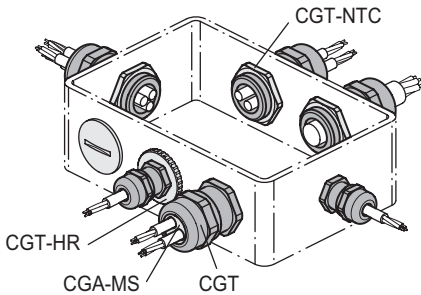

EXÉCUTIONS STANDARDS

- **CGT-TC-S**: filetage métrique, empreinte en croix, coloris gris.
- **CGT-TC-AV**: filetage métrique, empreinte cruciforme, coloris noir.
- **CGT-TC-PG-AV**: filetage PG, empreinte cruciforme, coloris gris ou noir.

CARACTÉRISTIQUES ET APPLICATIONS

Ils sont utilisés pour obturer les trous inutilisés des équipements électriques, tels que les tableaux de distribution ou les boîtes de dérivation, garantissant ainsi l'étanchéité et la protection contre la poussière et l'humidité.

CGT-TC-S

Code	Description	d ₁	d ₂	h	l	⚖️
560251-C3	CGT-TC-M12x1,5-S-C3	M 12 x 1.5	15	8	6	1
560253-C3	CGT-TC-M16x1,5-S-C3	M 16 x 1.5	20	9	6	2
560255-C3	CGT-TC-M20x1,5-S-C3	M 20 x 1.5	24	9.5	6	2
560257-C3	CGT-TC-M25x1,5-S-C3	M 25 x 1.5	29.7	11.5	8	4
560259-C3	CGT-TC-M32x1,5-S-C3	M 32 x 1.5	37.1	12	8	5
560261-C3	CGT-TC-M40x1,5-S-C3	M 40 x 1.5	46	13	8	8
560263-C3	CGT-TC-M50x1,5-S-C3	M 50 x 1.5	56.3	15	10	12
560265-C3	CGT-TC-M63x1,5-S-C3	M 63 x 1.5	69.3	17	12	19

Éléments mécaniques

CGT-TC-AV

Code	Description	d ₁	d ₂	h	l	⚖
560251-C9	CGT-TC-M12x1,5-AV-C9	M 12 x 1.5	15	8	6	1
560253-C9	CGT-TC-M16x1,5-AV-C9	M 16 x 1.5	20	9	6	2
560255-C9	CGT-TC-M20x1,5-AV-C9	M 20 x 1.5	24	9.5	6	2
560257-C9	CGT-TC-M25x1,5-AV-C9	M 25 x 1.5	29.7	11.5	8	4
560259-C9	CGT-TC-M32x1,5-AV-C9	M 32 x 1.5	37.1	12	8	5
560261-C9	CGT-TC-M40x1,5-AV-C9	M 40 x 1.5	46	13	8	8
560263-C9	CGT-TC-M50x1,5-AV-C9	M 50 x 1.5	56.3	15	10	12
560265-C9	CGT-TC-M63x1,5-AV-C9	M 63 x 1.5	69.3	17	12	19