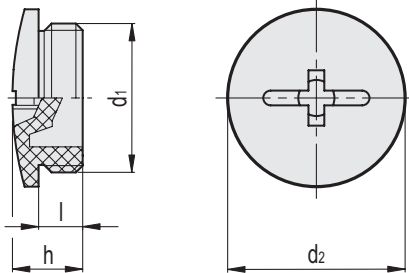

EXÉCUTIONS STANDARDS

- **CGT-TC-S**: filetage métrique, empreinte en croix, coloris gris.
- **CGT-TC-AV**: filetage métrique, empreinte cruciforme, coloris noir.
- **CGT-TC-PG-AV**: filetage PG, empreinte cruciforme, coloris gris ou noir.

CGT-TC-S

Code	Description	d ₁	d ₂	h	l	⚖️
560251-C3	CGT-TC-M12x1,5-S-C3	M 12 x 1.5	15	8	6	1
560253-C3	CGT-TC-M16x1,5-S-C3	M 16 x 1.5	20	9	6	2
560255-C3	CGT-TC-M20x1,5-S-C3	M 20 x 1.5	24	9.5	6	2
560257-C3	CGT-TC-M25x1,5-S-C3	M 25 x 1.5	29.7	11.5	8	4
560259-C3	CGT-TC-M32x1,5-S-C3	M 32 x 1.5	37.1	12	8	5
560261-C3	CGT-TC-M40x1,5-S-C3	M 40 x 1.5	46	13	8	8
560263-C3	CGT-TC-M50x1,5-S-C3	M 50 x 1.5	56.3	15	10	12
560265-C3	CGT-TC-M63x1,5-S-C3	M 63 x 1.5	69.3	17	12	19

Éléments mécaniques

CGT-TC-AV

Code	Description	d ₁	d ₂	h	l	⚖
560251-C9	CGT-TC-M12x1,5-AV-C9	M 12 x 1.5	15	8	6	1
560253-C9	CGT-TC-M16x1,5-AV-C9	M 16 x 1.5	20	9	6	2
560255-C9	CGT-TC-M20x1,5-AV-C9	M 20 x 1.5	24	9.5	6	2
560257-C9	CGT-TC-M25x1,5-AV-C9	M 25 x 1.5	29.7	11.5	8	4
560259-C9	CGT-TC-M32x1,5-AV-C9	M 32 x 1.5	37.1	12	8	5
560261-C9	CGT-TC-M40x1,5-AV-C9	M 40 x 1.5	46	13	8	8
560263-C9	CGT-TC-M50x1,5-AV-C9	M 50 x 1.5	56.3	15	10	12
560265-C9	CGT-TC-M63x1,5-AV-C9	M 63 x 1.5	69.3	17	12	19