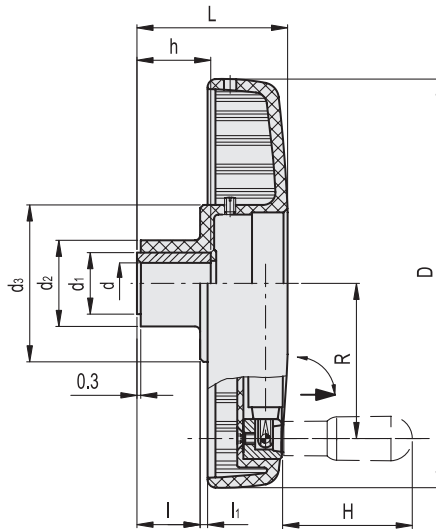

VDSC-GXX+IR
VDSC-GXX-SST+IR

VDSC-GXX+IR

Code	Artikelnummer	D	L	dH7	h	d1	d2	d3	l	l1	H	R	⚖️	Handrad / Anzeige-Kombinationen
CE.34001	VDSC.125-GXX1 A-8+IR	125	59.5	8	22	22	34	57.5	22	11	45	46	322	GA01 - GA11
CE.34005	VDSC.125-GXX1 A-10+IR	125	59.5	10	22	22	34	57.5	22	11	45	46	321	GA01 - GA11
CE.34045	VDSC.160-GXX2 A-10+IR	160	66	10	30	26	38.5	77	25.5	7.5	60	63	437	GA02 - GA12 - GW12
CE.34051	VDSC.160-GXX2 A-12+IR	160	66	12	30	26	38.5	77	25.5	7.5	60	63	435	GA02 - GA12 - GW12
CE.34085	VDSC.200-GXX2 A-16+IR	200	77	16	36	40	49	77	35	4	80	77	784	GA02 - GA12 - GW12
CE.34091	VDSC.200-GXX2 A-20+IR	200	77	20	36	40	49	77	35	4	80	77	780	GA02 - GA12 - GW12

VDSC-GXX-SST+IR

Code	Artikelnummer	D	L	dH7	h	d1	d2	d3	l	l1	H	R	⚖️	Handrad / Anzeige-Kombinationen
CE.34003	VDSC.125-GXX1 SST-8+IR	125	59.5	8	22	22	34	57.5	22	11	45	46	324	GA01 - GA11
CE.34007	VDSC.125-GXX1 SST-10+IR	125	59.5	10	22	22	34	57.5	22	11	45	46	323	GA01 - GA11
CE.34047	VDSC.160-GXX2 SST-10+IR	160	66	10	30	26	38.5	77	25.5	7.5	60	63	438	GA02 - GA12 - GW12
CE.34053	VDSC.160-GXX2 SST-12+IR	160	66	12	30	26	38.5	77	25.5	7.5	60	63	436	GA02 - GA12 - GW12
CE.34087	VDSC.200-GXX2 SST-16+IR	200	77	16	36	40	49	77	35	4	80	77	785	GA02 - GA12 - GW12
CE.34093	VDSC.200-GXX2 SST-20+IR	200	77	20	36	40	49	77	35	4	80	77	781	GA02 - GA12 - GW12