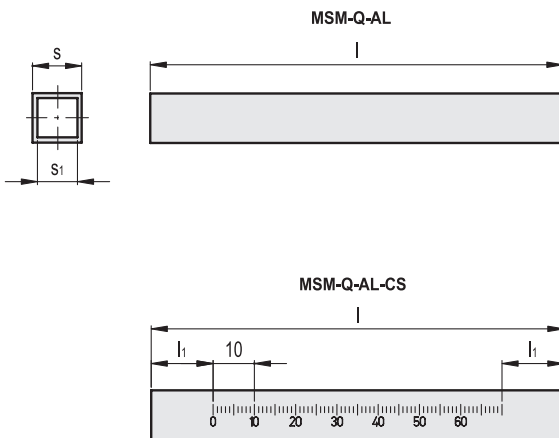

- 1
- 2
- 3
- 4
- 5
- 6
- 7
- 8
- 9
- 10
- 11
- 12
- 13
- 14
- 15
- 16
- 17
- 18

MATERIAL

Rohr Aluminium Vierkant, naturfarben, matt.

STANDARDAUSFÜHRUNGEN

- **MSM-Q-AL**: ohne Skalierungen.
- **MSM-Q-AL-CS**: mit lasergravierter Skalierung (mm).

SONDERAUSFUEHRUNGEN AUF ANFRAGE

Unterschiedliche Skalierungen.

Code	Artikelnummer	Code	Artikelnummer	l	s	s1	⚖️
500451	MSM-Q-S10-100-AL	500453	MSM-Q-S10-100-AL-CS	100	10	7	11
500455	MSM-Q-S10-150-AL	500457	MSM-Q-S10-150-AL-CS	150	10	7	19
500459	MSM-Q-S10-200-AL	500461	MSM-Q-S10-200-AL-CS	200	10	7	25
500463	MSM-Q-S10-250-AL	500465	MSM-Q-S10-250-AL-CS	250	10	7	32
500467	MSM-Q-S10-300-AL	500469	MSM-Q-S10-300-AL-CS	300	10	7	38
500885	MSM-Q-S10-350-AL	500887	MSM-Q-S10-350-AL-CS	350	10	7	44
500891	MSM-Q-S10-400-AL	500893	MSM-Q-S10-400-AL-CS	400	10	7	51
500471	MSM-Q-S12-100-AL	500473	MSM-Q-S12-100-AL-CS	100	12	9	15
500475	MSM-Q-S12-150-AL	500477	MSM-Q-S12-150-AL-CS	150	12	9	23
500479	MSM-Q-S12-200-AL	500481	MSM-Q-S12-200-AL-CS	200	12	9	31
500483	MSM-Q-S12-250-AL	500485	MSM-Q-S12-250-AL-CS	250	12	9	39
500487	MSM-Q-S12-300-AL	500489	MSM-Q-S12-300-AL-CS	300	12	9	46
500895	MSM-Q-S12-350-AL	500897	MSM-Q-S12-350-AL-CS	350	12	9	54
500901	MSM-Q-S12-400-AL	500903	MSM-Q-S12-400-AL-CS	400	12	9	61
500491	MSM-Q-S16-100-AL	500493	MSM-Q-S16-100-AL-CS	100	16	13	21
500495	MSM-Q-S16-150-AL	500497	MSM-Q-S16-150-AL-CS	150	16	13	32
500499	MSM-Q-S16-200-AL	500501	MSM-Q-S16-200-AL-CS	200	16	13	43
500503	MSM-Q-S16-250-AL	500505	MSM-Q-S16-250-AL-CS	250	16	13	53
500507	MSM-Q-S16-300-AL	500509	MSM-Q-S16-300-AL-CS	300	16	13	64
500905	MSM-Q-S16-350-AL	500907	MSM-Q-S16-350-AL-CS	350	16	13	74
500911	MSM-Q-S16-400-AL	500913	MSM-Q-S16-400-AL-CS	400	16	13	85